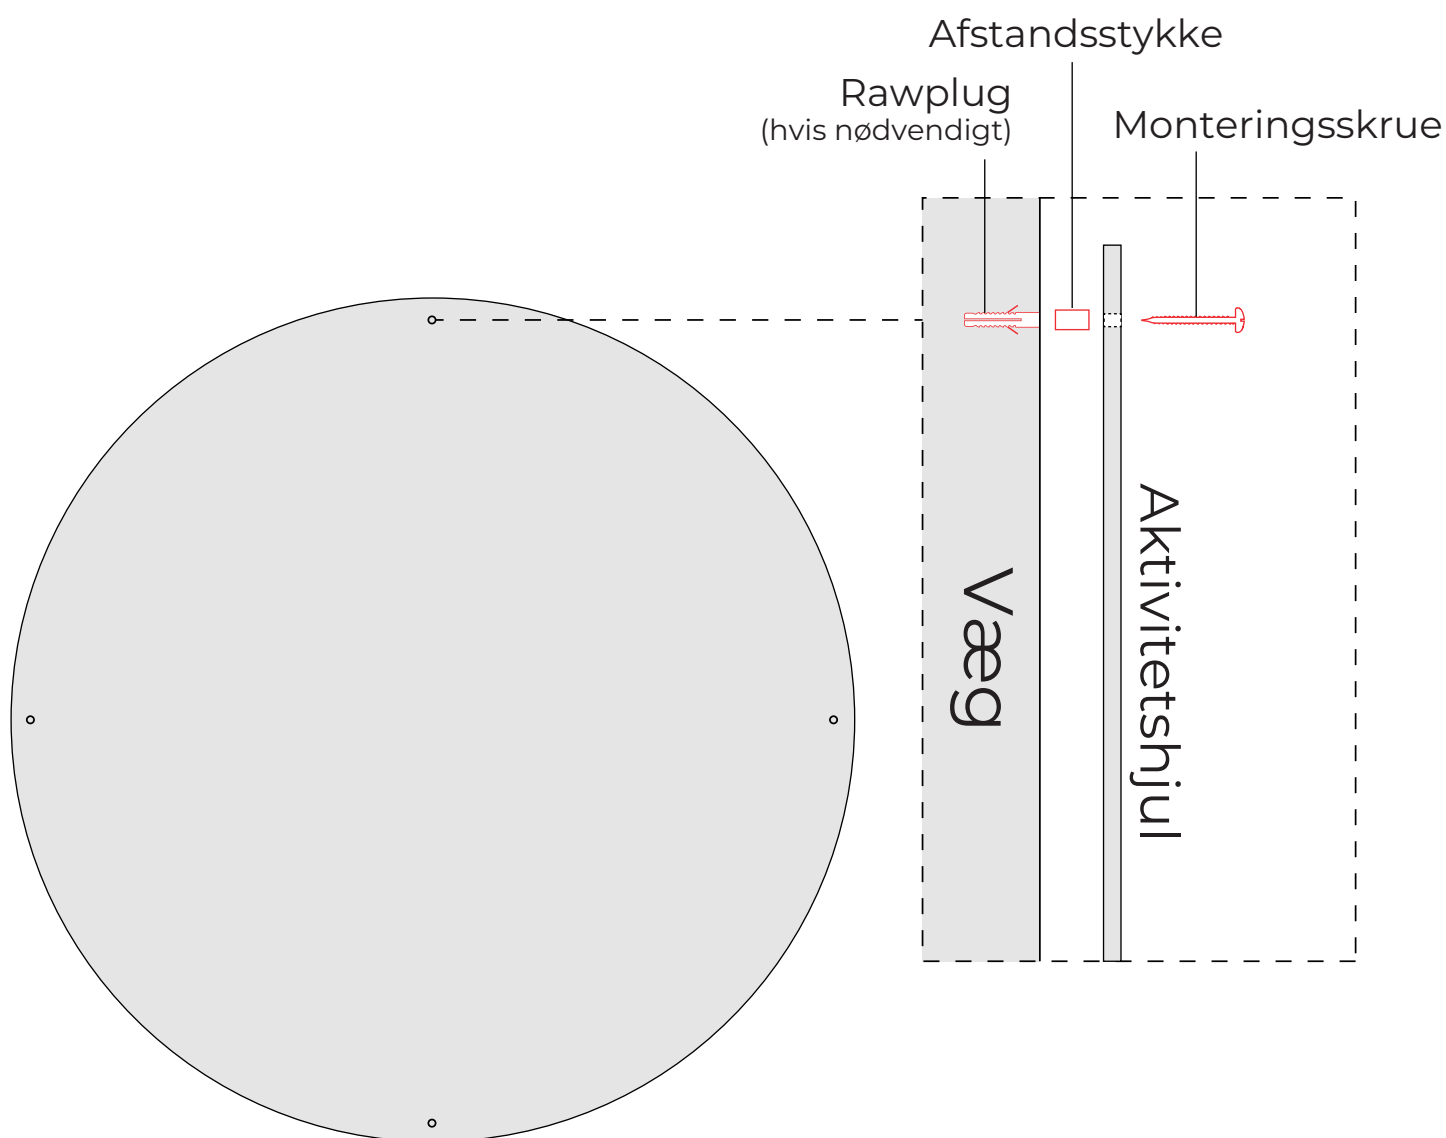

Montagevejledning

Aktivitetshjul

Medfølger til montering:

4 stk. afstandstykker

4 stk. monteringsskrue

4 stk. rawplugs

EXAKT

98 19 35 33 • exakt@exakt.dk